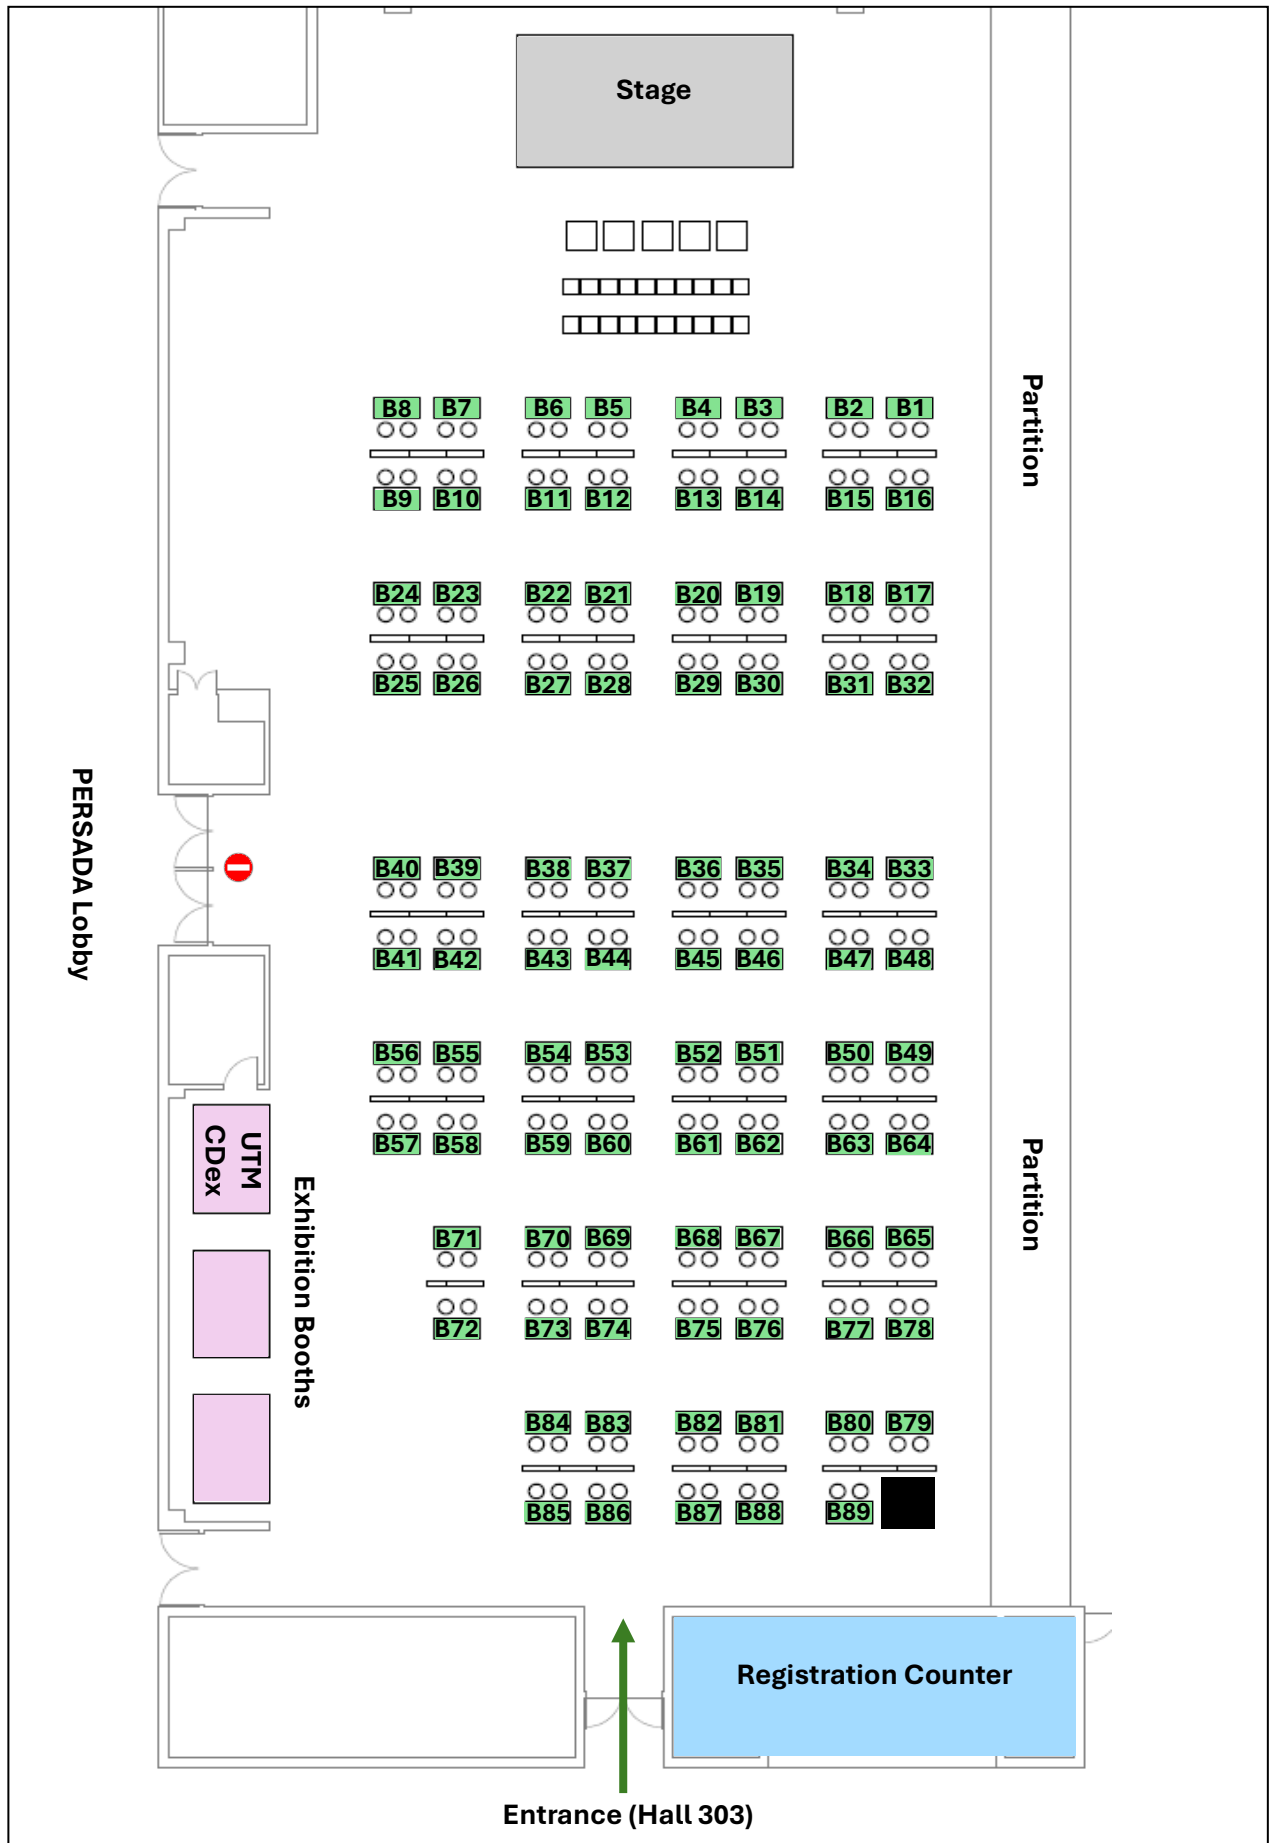

BOOTH LAYOUT - NALI 2024 EXHIBITION & COMPETITION
HALL 303, PERSADA INTERNATIONAL CONVENTION CENTRE, JOHOR BAHRU

Booth No.	Project Leader	Team ID
B1	NURUL FARHANA JUMAAT	2
B2	NURUL FARHANA JUMAAT	3
B3	TENGGU NUR ZULAIKHA TENGGU MALIM BUSU	8
B4	SUN DONGJIN	10
B5	ARJUN RAJ SINGH DHILLON A/L JAGGER SINGH	11
B6	HANIS NAZURAH ABU HASSAN	13
B7	TAUFIQ KHAIRI AHMAD KHAIRUDDIN	14
B8	MUHAMMAD NUR AZAM GHAZALI	16
B9	ZAKRI TARMIDI	17
B10	SUZANNA NOOR AZMY	19
B11	NAZMONA MAT ALI	20
B12	NOR AZIMAH MOHD ZAIN	22
B13	MOHD NOOR AZLI HJ. ALI KHAN	24
B14	ROSLINA MOHAMMAD	25
B15	NORSHAHIDA AZILI	26
B16	MOHAMMAD EZZAD ABU BAKAR	27
B17	MUHAMMAD RIDZUAN JAMHARI	28
B18	NUR ANISA IBRAHIM GANI	30
B19	SYA AZMEELA SHARIFF	31
B20	SHIRLEY LING JEN	32
B21	YUSMA FARIZA YASIN	33
B22	ANA HAZIQAH A RASHID	34
B23	QORI QONITA	35
B24	YUHANIS KHALIDA A RASHID	36
B25	YOGESWARI SUBRAMANIAM	39
B26	YUSLIZA YUSOFF	43
B27	NORAINDAH ABDULLAH FAHIM	44
B28	NUR NAJIHAH ZULKARNAIN	46
B29	RINAWATI ABDUL SUKOH	47
B30	MASITAH GHAZALI	50
B31	NURZULIZA BINTI JAMIRSAH	51
B32	ISMAHANI BINTI ISMAIL	53
B33	SUHAILA ISAAK	54
B34	TENGGU JULIANI TENGGU MAMAT	55